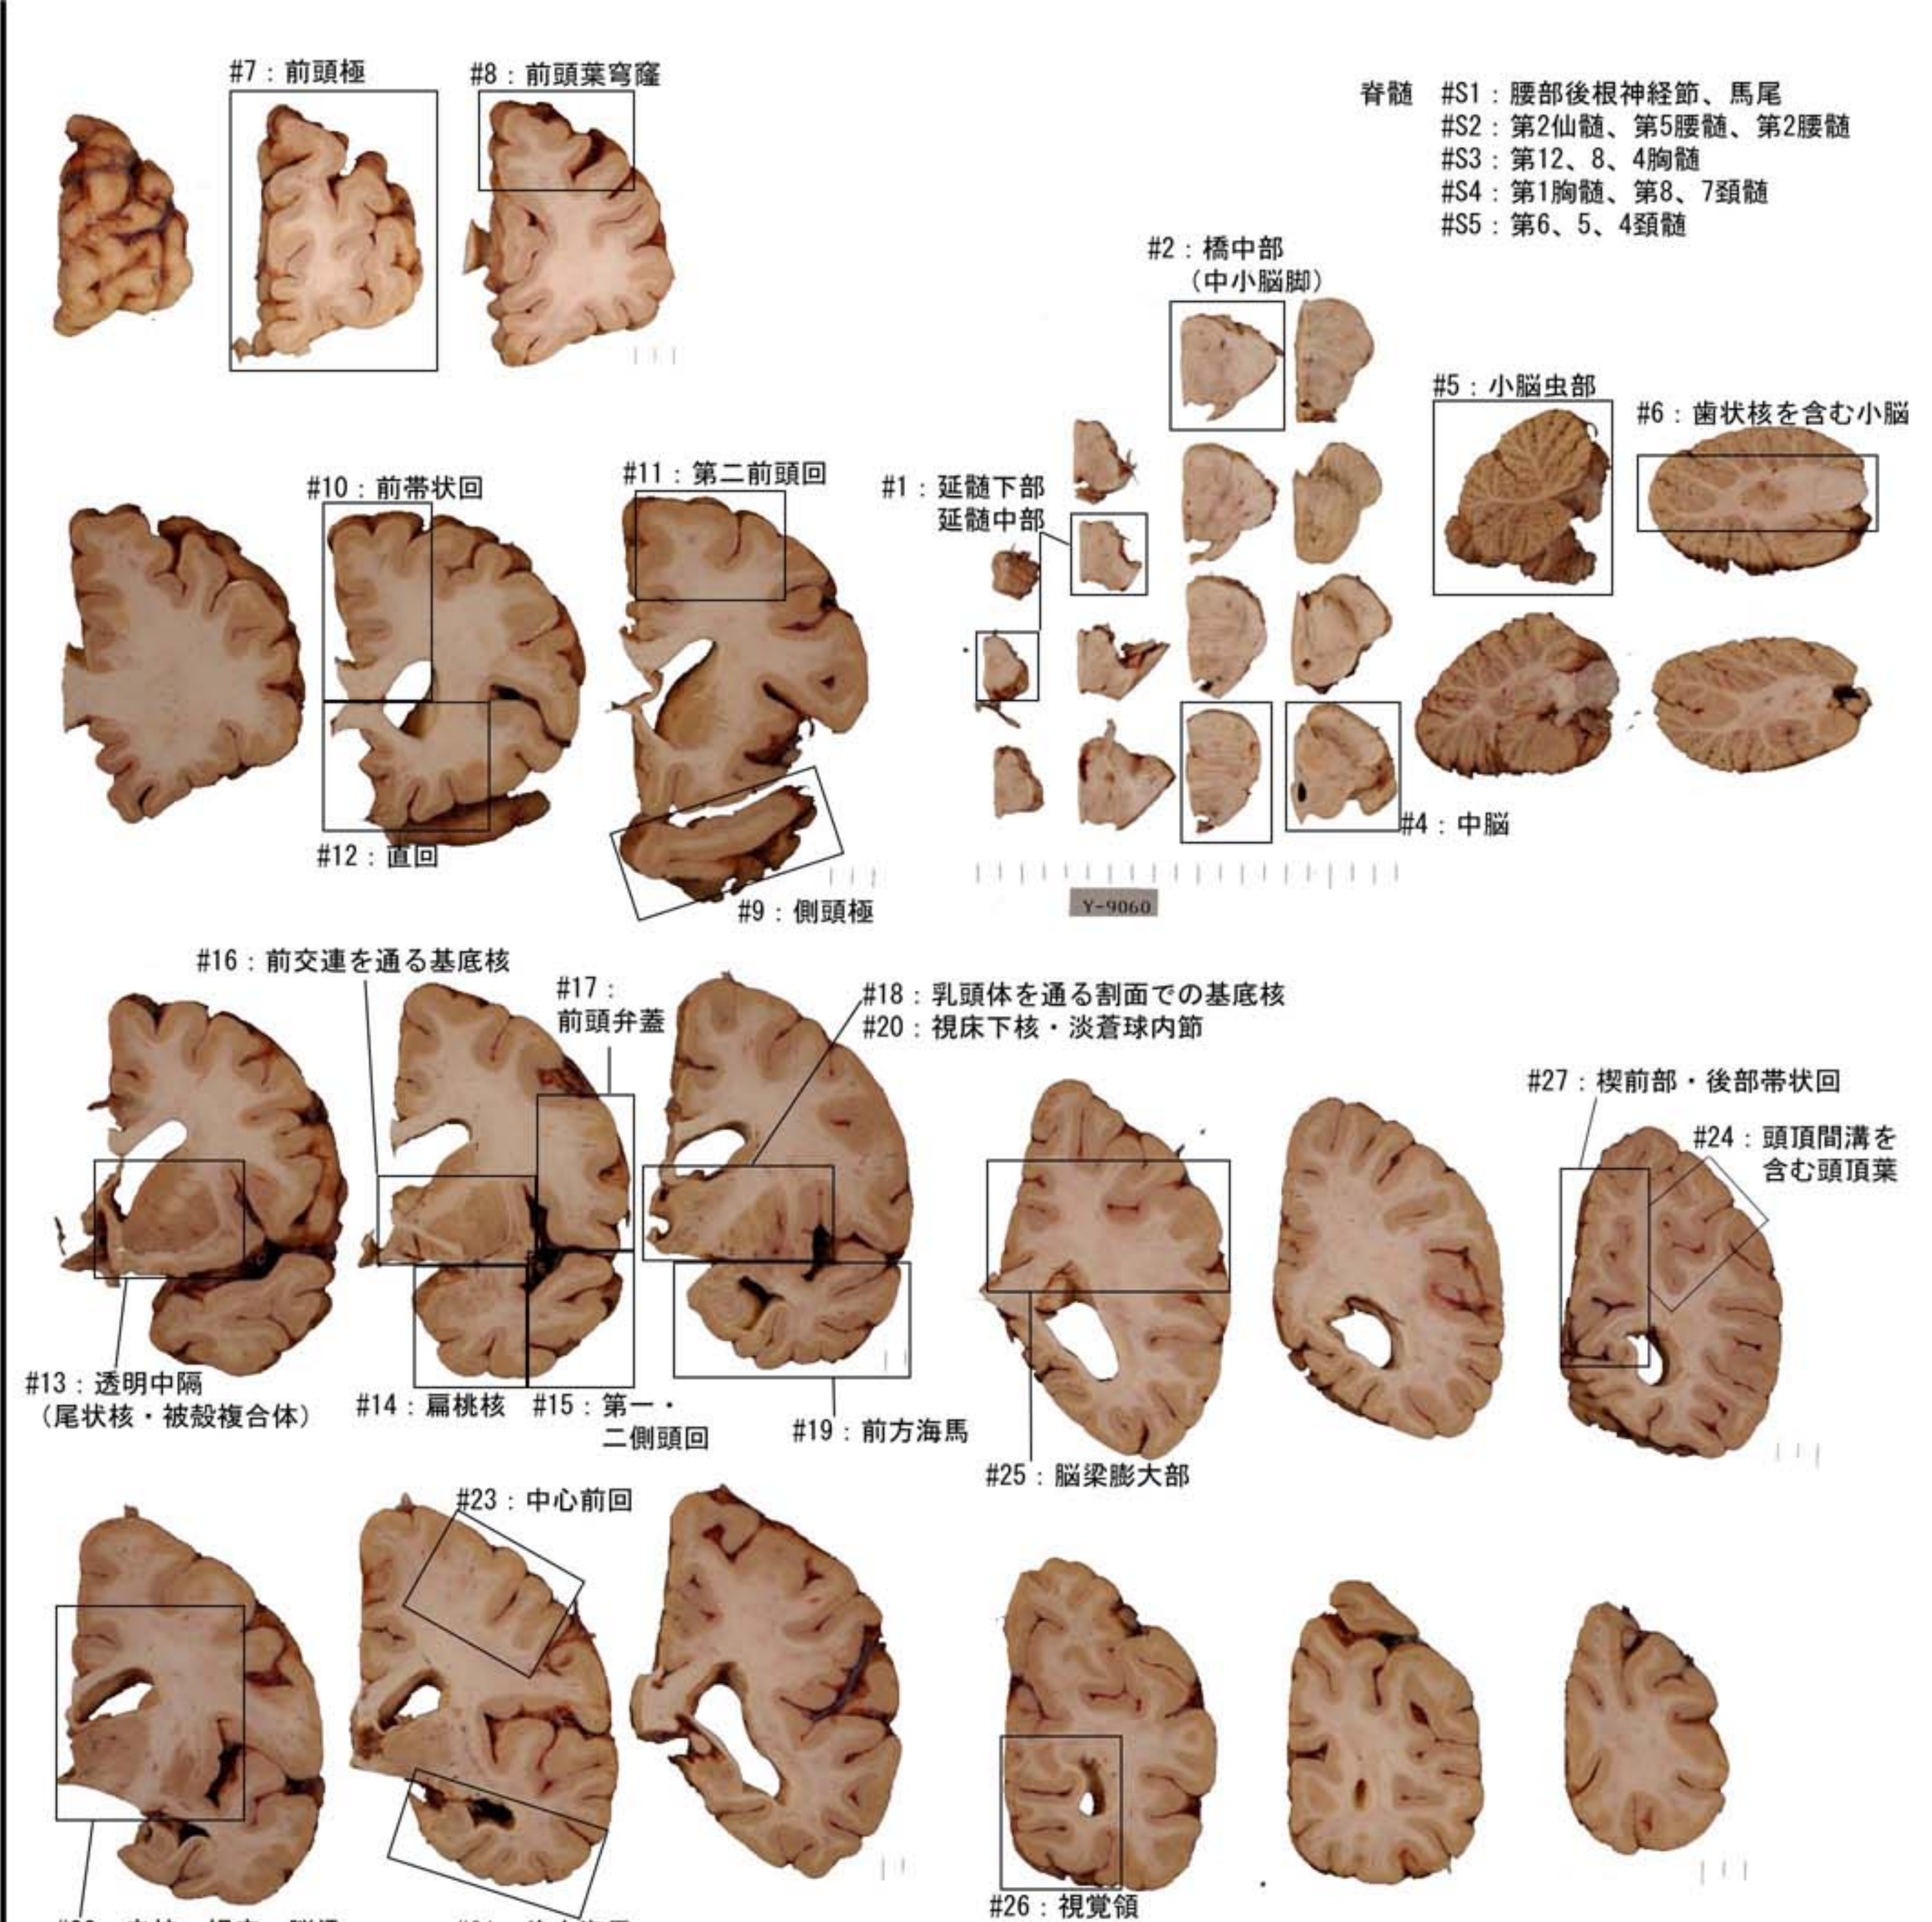

凍結側

固定側

脊髓 #S1: 腰部後根神経節、馬尾  
#S2: 第2仙髄、第5腰髄、第2腰髄  
#S3: 第12、8、4胸髄  
#S4: 第1胸髄、第8、7頸髄  
#S5: 第6、5、4頸髄

Y-9060